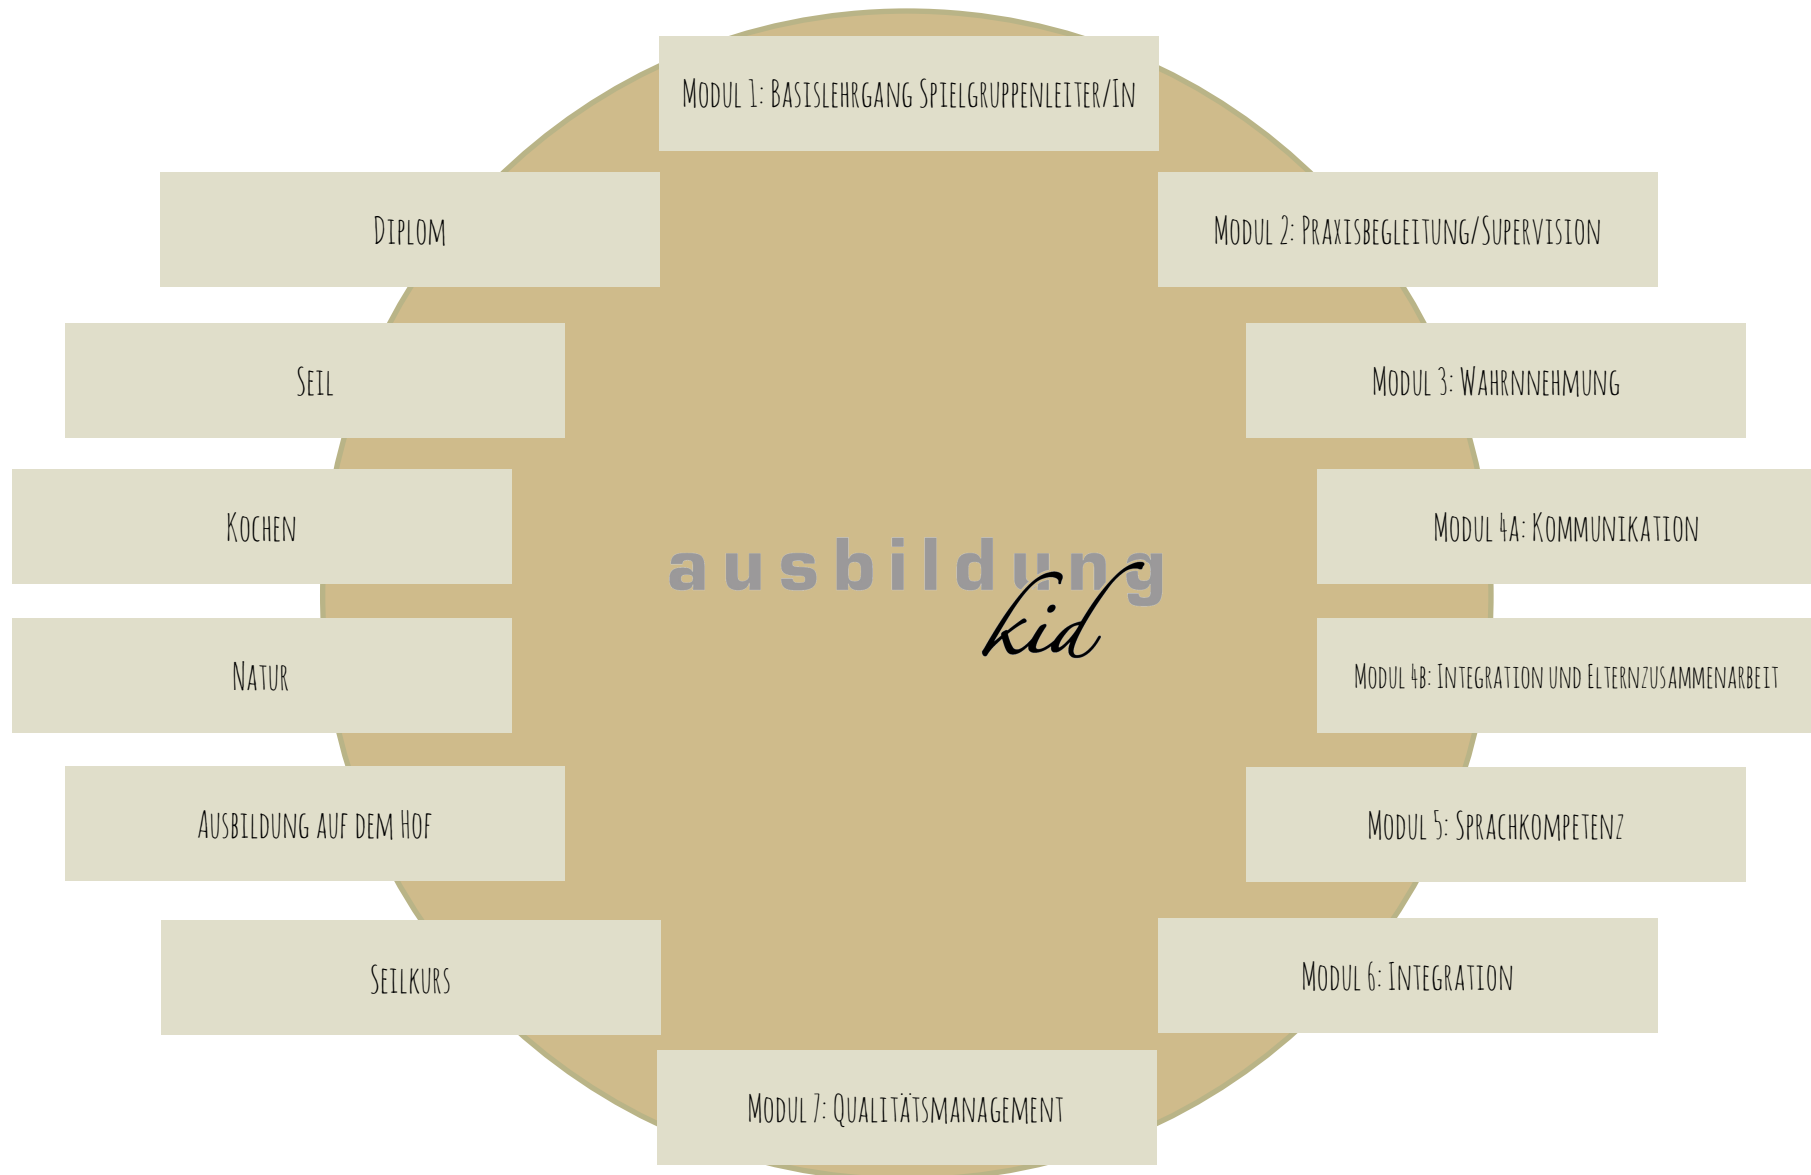

LEHRGANG ÜBERSICHT 2023 / 2024

UNSERE MODULE

KURSÜBERSICHT

2023

2024

JAN FEB MAR APR MAI JUN JUL AUG SEP OKT NOV DEZ JAN FEB MAR APR MAI JUN JUL AUG SEP OKT NOV DEZ

MODUL 1: BASISLEHRGANG SPIELGRUPPENLEITER/IN